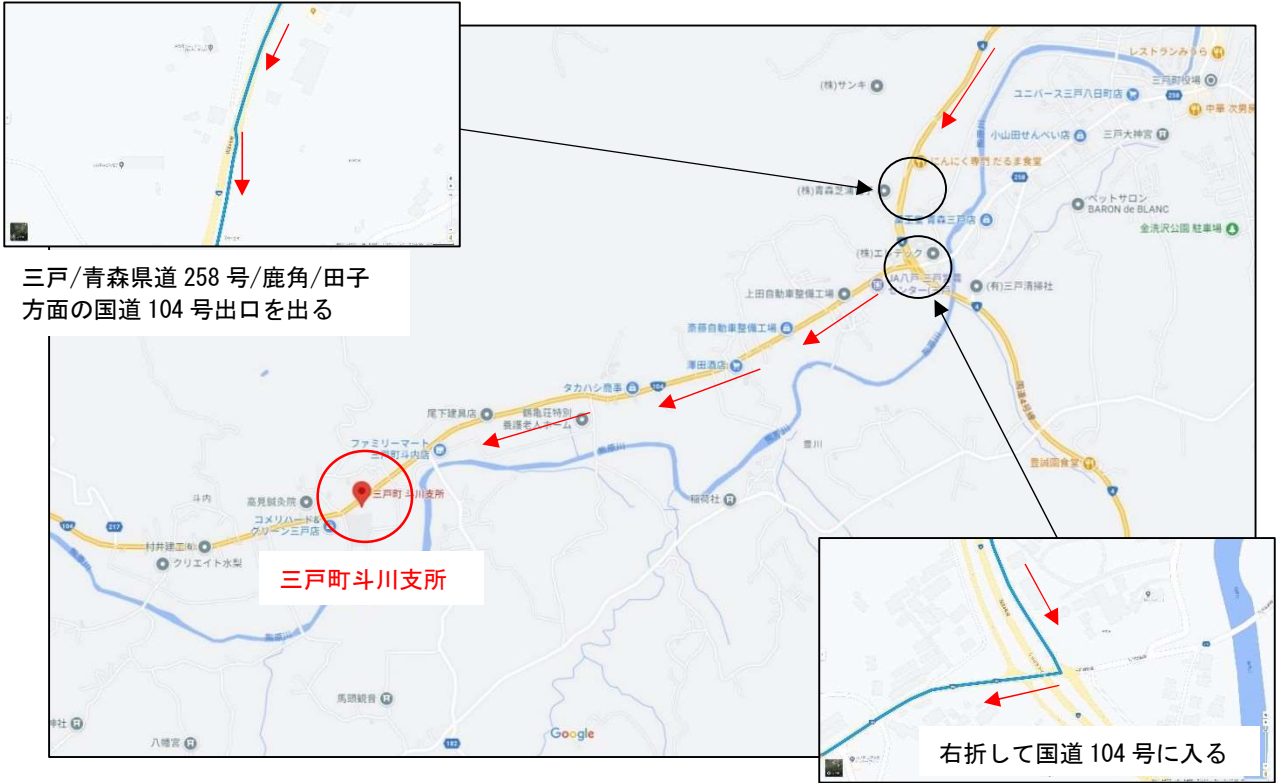

# 三戸町斗川支所 案内図

## 拡大図（〒039-0122 三戸町斗内清水田 1 4）

※駐車スペースが埋まってしまった場合、近隣の駐車場に停めていただきますので、誘導員の指示に従いますようお願いいたします。