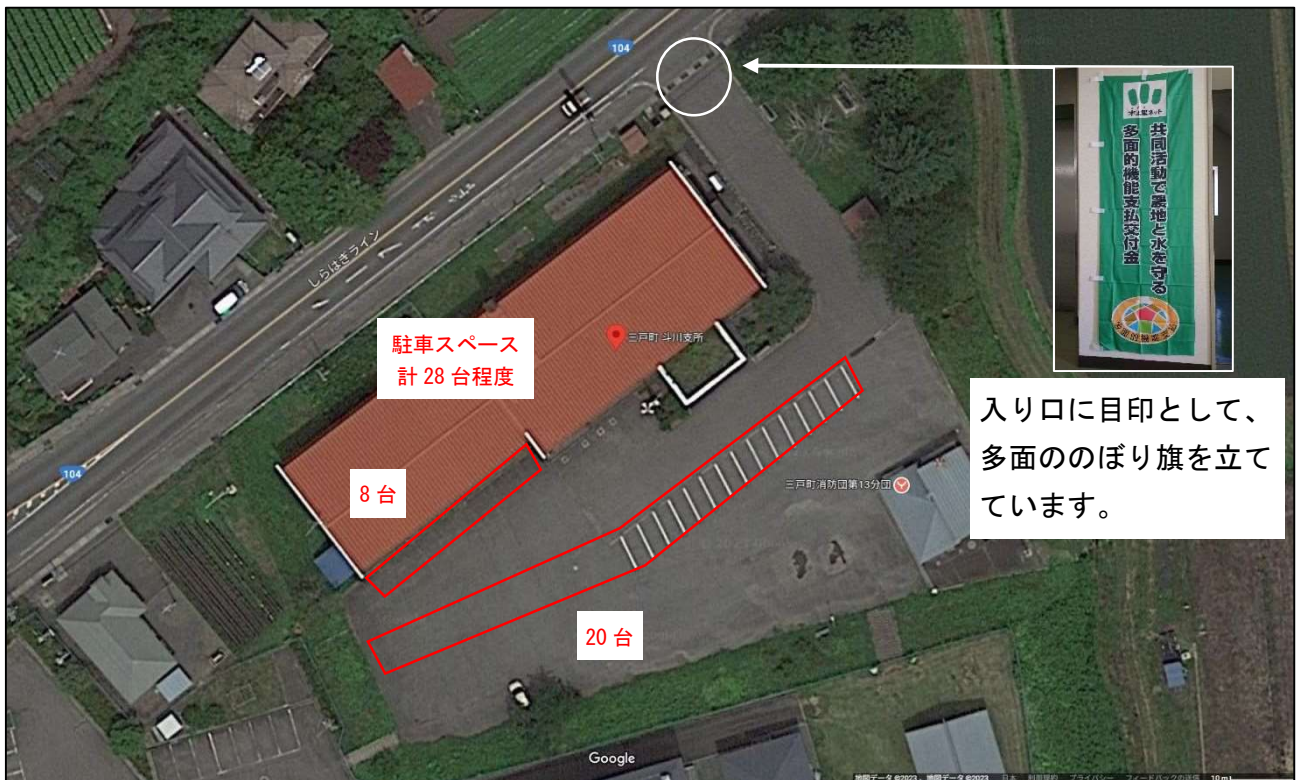

# 三戸町斗川支所 案内図

## 拡大図（〒039-0122 三戸町斗内清水田 1 4）

※駐車スペースが埋まってしまった場合、近隣の駐車場に停めていただきますので、誘導員の指示に従いますようお願いいたします。